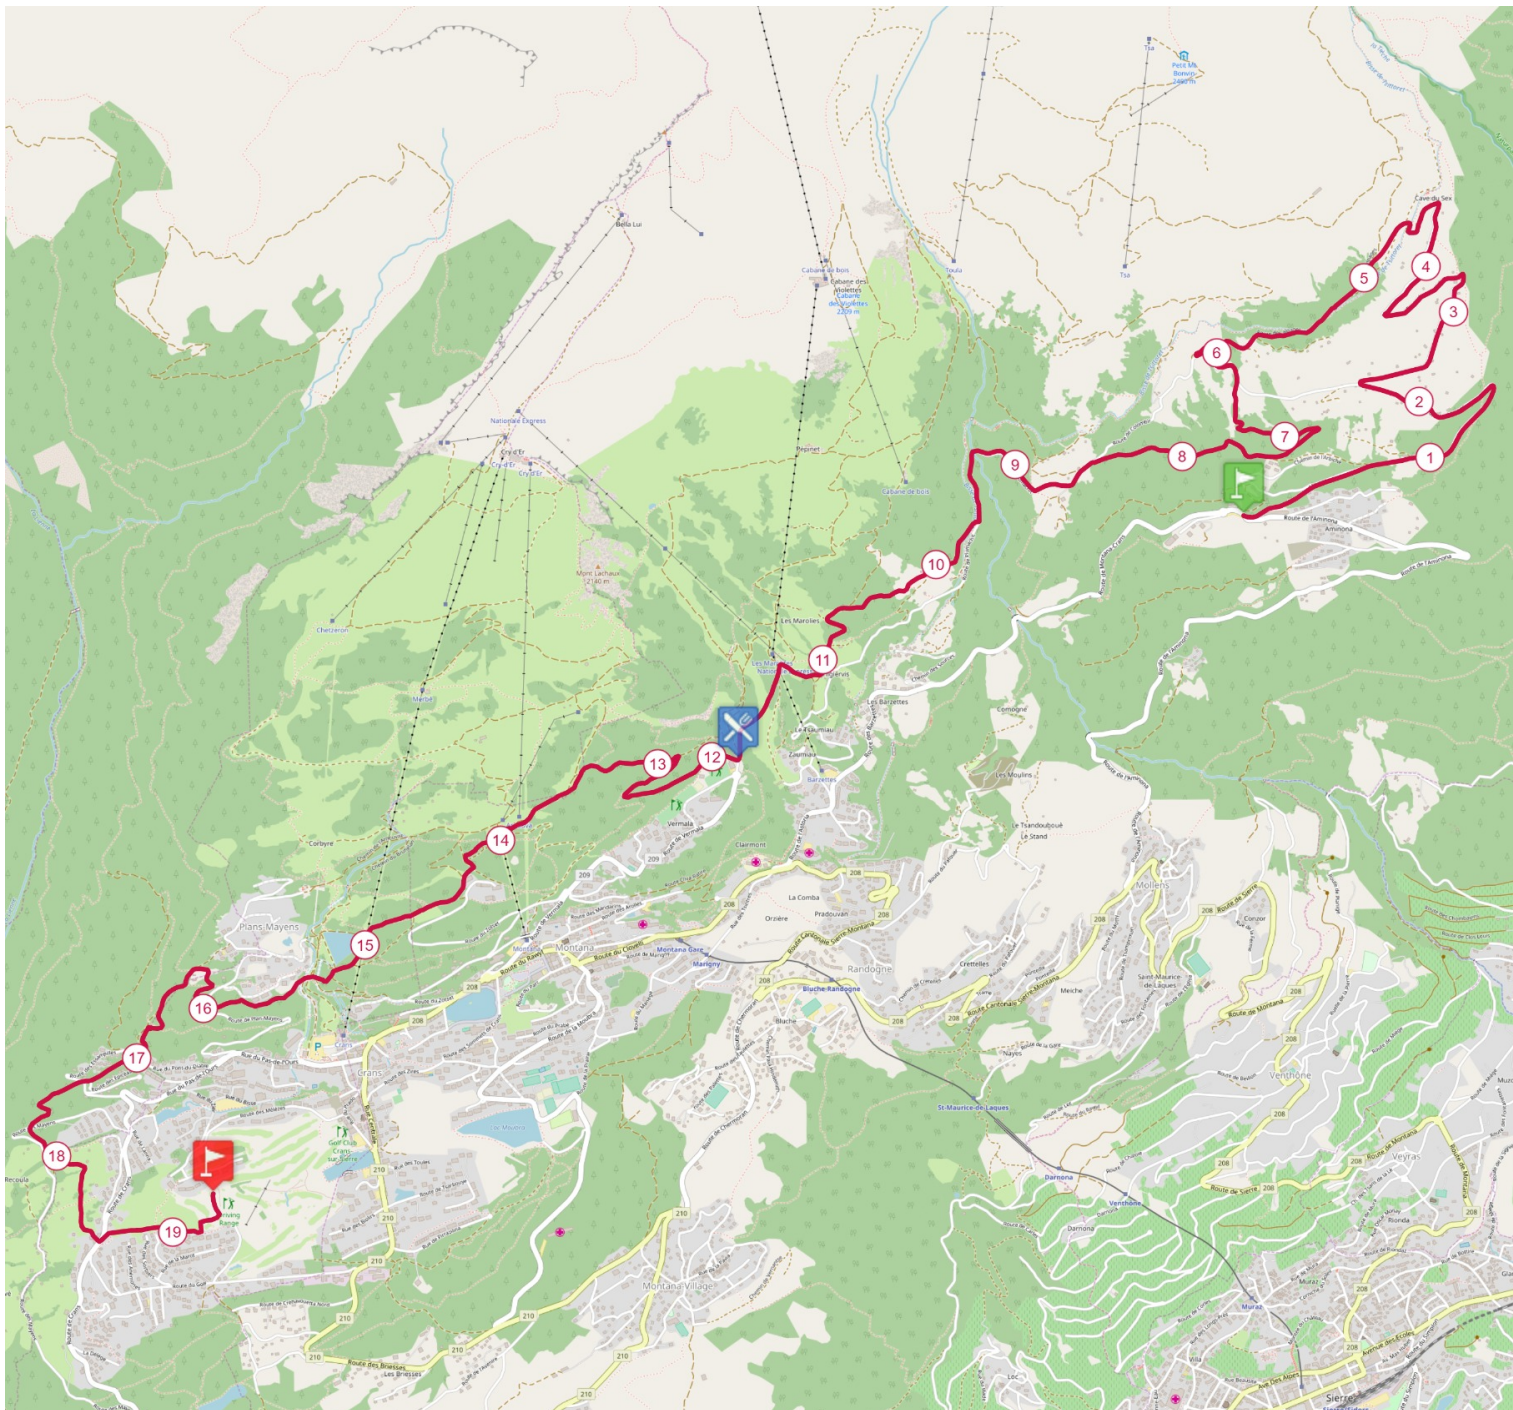

19.4 km

790 m

870 m

<http://TraceDeTrail.fr> - Data © OpenStreetMap contributors, ODbL. Utilisation et reproduction strictement limitées à un usage privé.